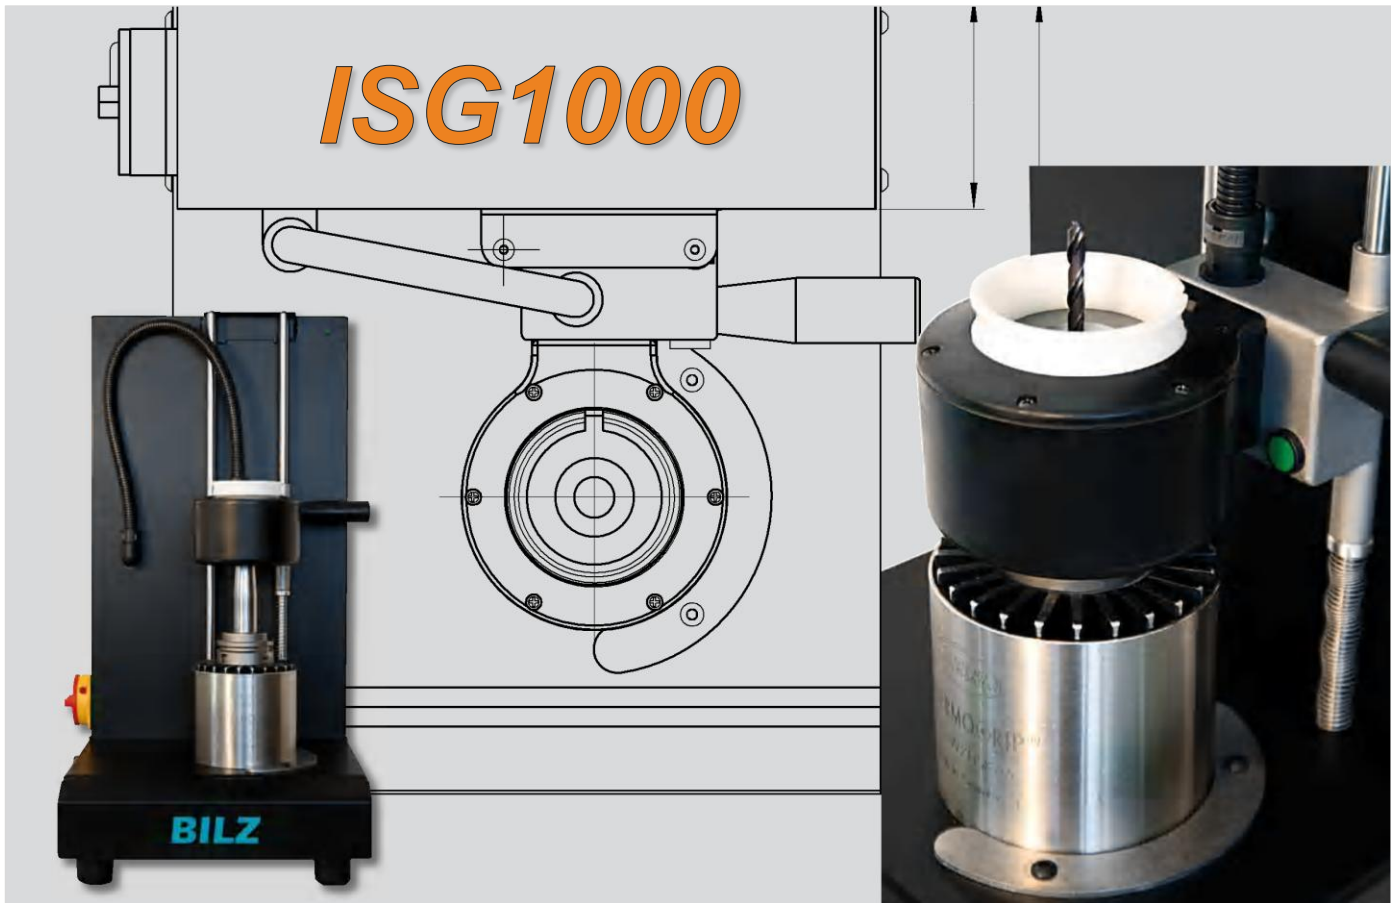

ISG1000
zsugorkészülék

BERAKNI - ZSUGORKÖTNI - KÉSZ !

Ilyen egyszerű lehet a zsugorkötés !

ISG1000 - a legolcsóbb, kompakt kezdő zsugorkészülék

Teljes ellenőrzés egyetlen gombbal !

Az alternatív "kezdő" zsugorkészüléket keveset zsugorkötők és vékony pénztárcával rendelkezők részére fejlesztettük ki azért, hogy a lehető legegyszerűbben és gyorsan lehessen üzemeltetni. Használható az összes járatos befogótípushoz, orsócsatlakozáshoz max. 290 mm szerszámkinyúlásig a kúp bázisvonalától mérve.